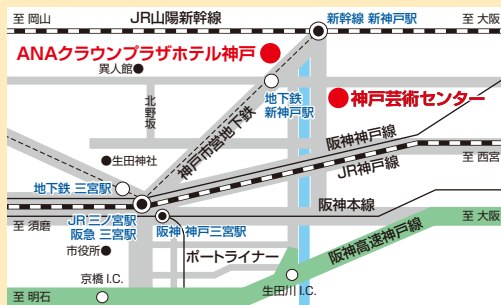

ことはじめセミナー

若手を含む様々な分野に挑戦し始めた方へむけた今大会の目玉企画。6団体から若手への期待を込めて、まずは知っておきたい“ことはじめ”を集めたオンデマンド配信コンテンツです。是非、地域連携・他職種連携の実践につなげてください！

会場のご案内

- JR山陽新幹線・神戸市営地下鉄「新神戸駅」直結
- 神戸空港より三宮経由で約30分
- 三宮(JR・阪神・阪急・ポートライナー)より神戸市営地下鉄でひと駅